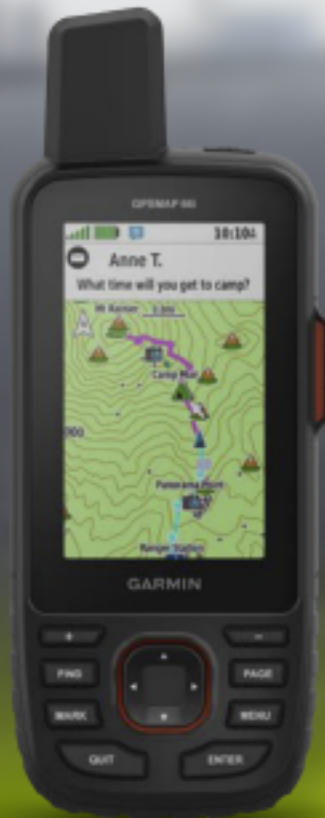

SERVICIO *GPS*